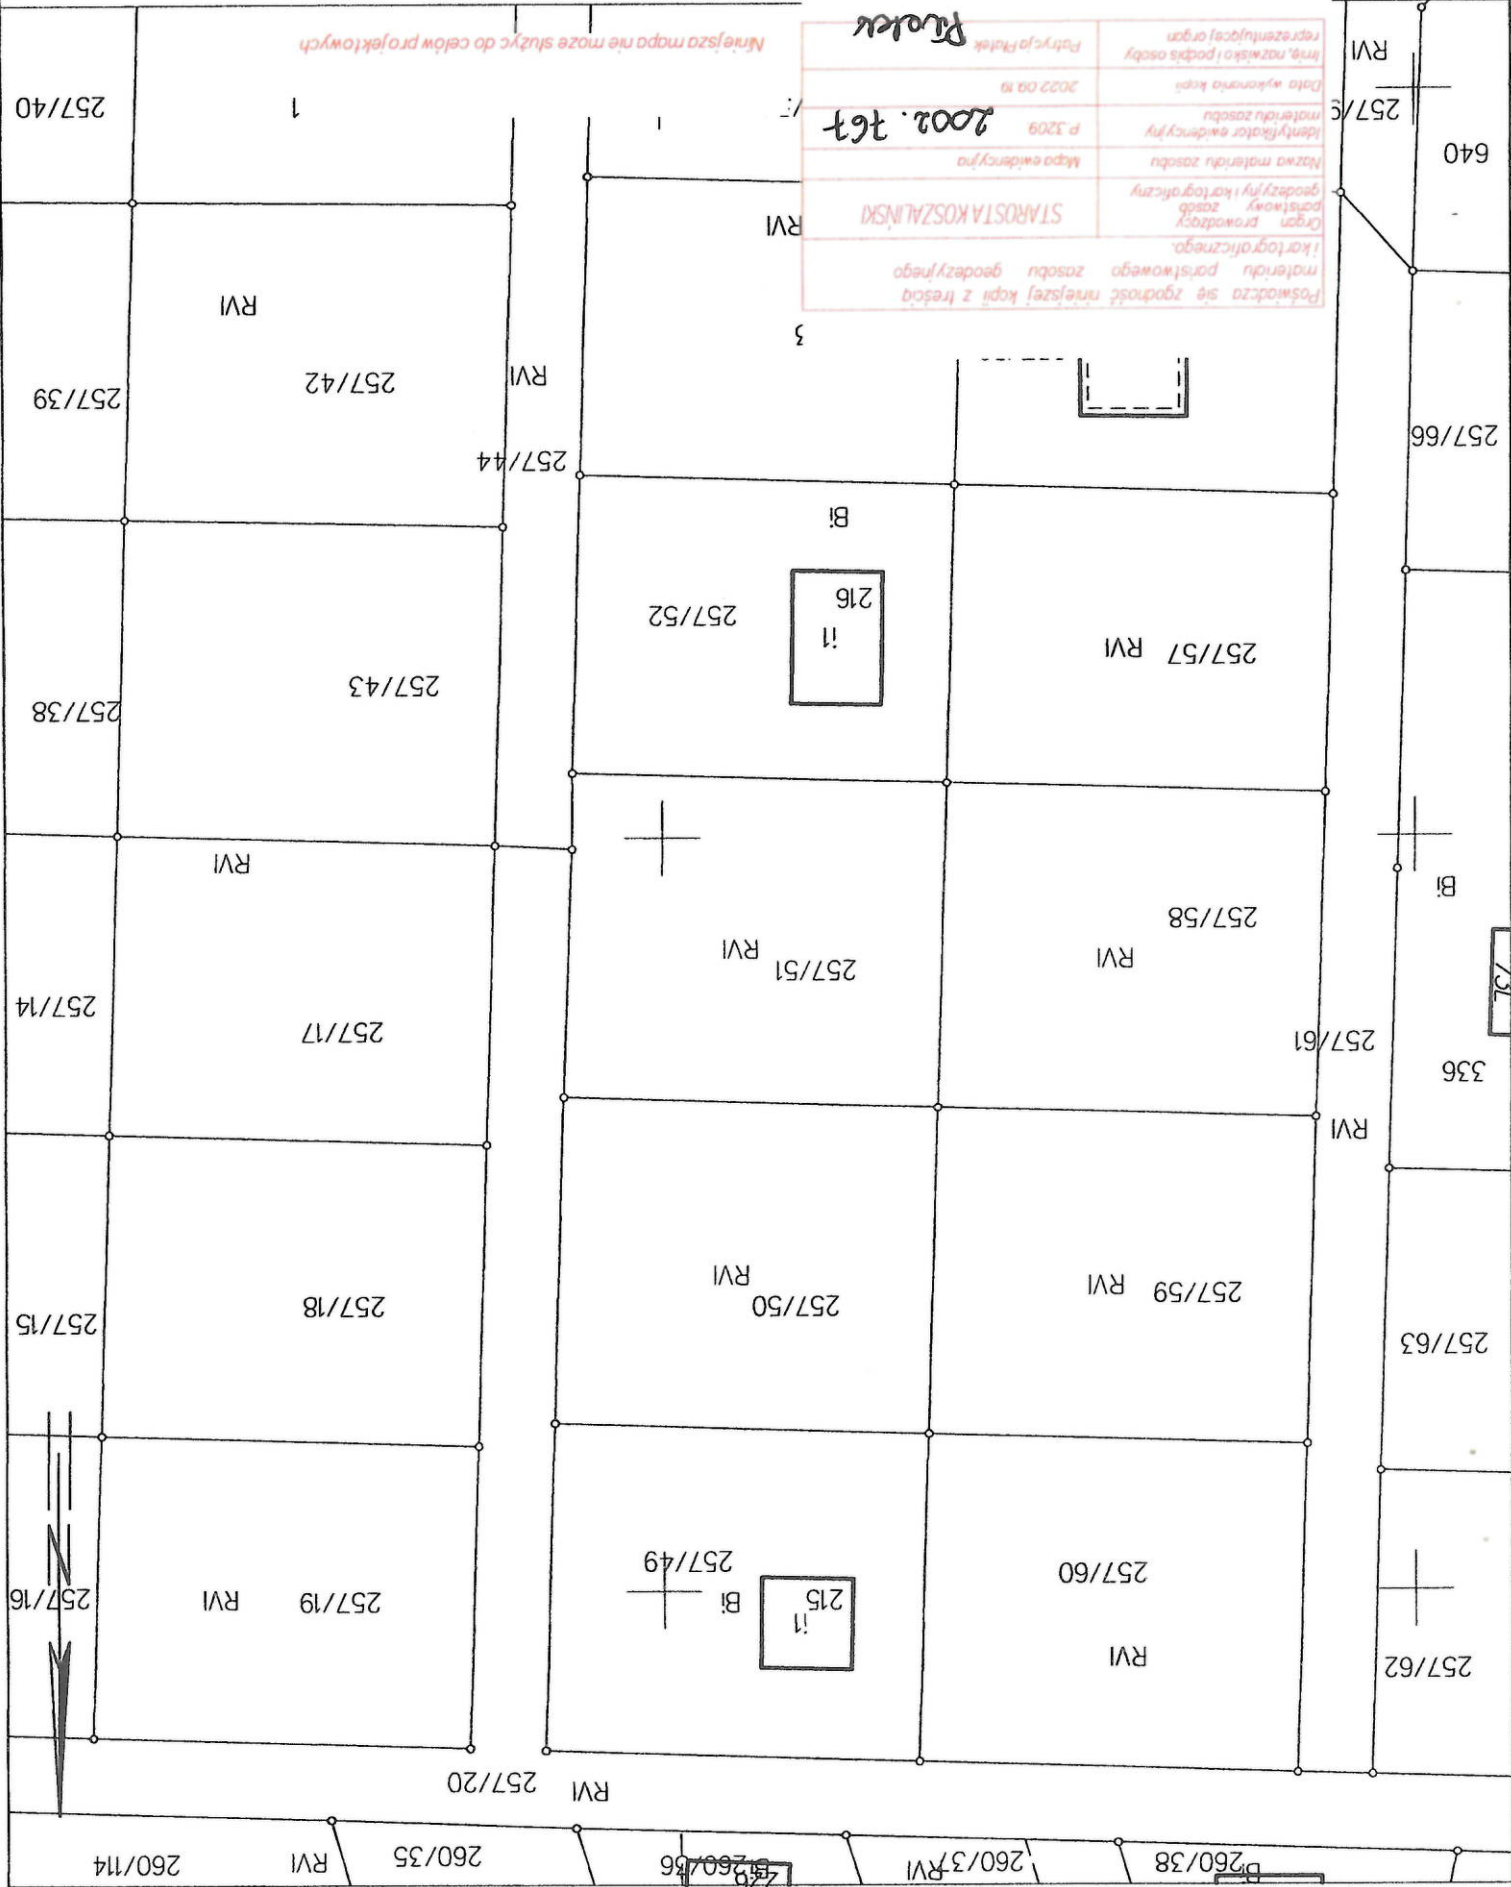

MAPA EWIDENCYJNA
obr. Porost 0098: dz. 257/51
SKALA 1:500

Podszedza sie zgodnosc nniejszej kopii z trescia
materialu parstwowego zasobu geodezyjnego
i kartograficznego.
Organ prowadzacy
parstwowo zasob
geodezyjny i kartograficzny
STAROSTA KOSZALINSKI
Mapa ewidencyjna
Nazwa materialu zasobu
Identyfikator ewidencyjny
materialu zasobu
p. 3209
2002.161
Data wykonania kopii
2022.08.19
Imie, nazwisko i podpis osoby
reprezentujacej organ
Patrycja Fiatek
Fiatek

Nniejsza mapa nie moze sluzyc do celow projektowych